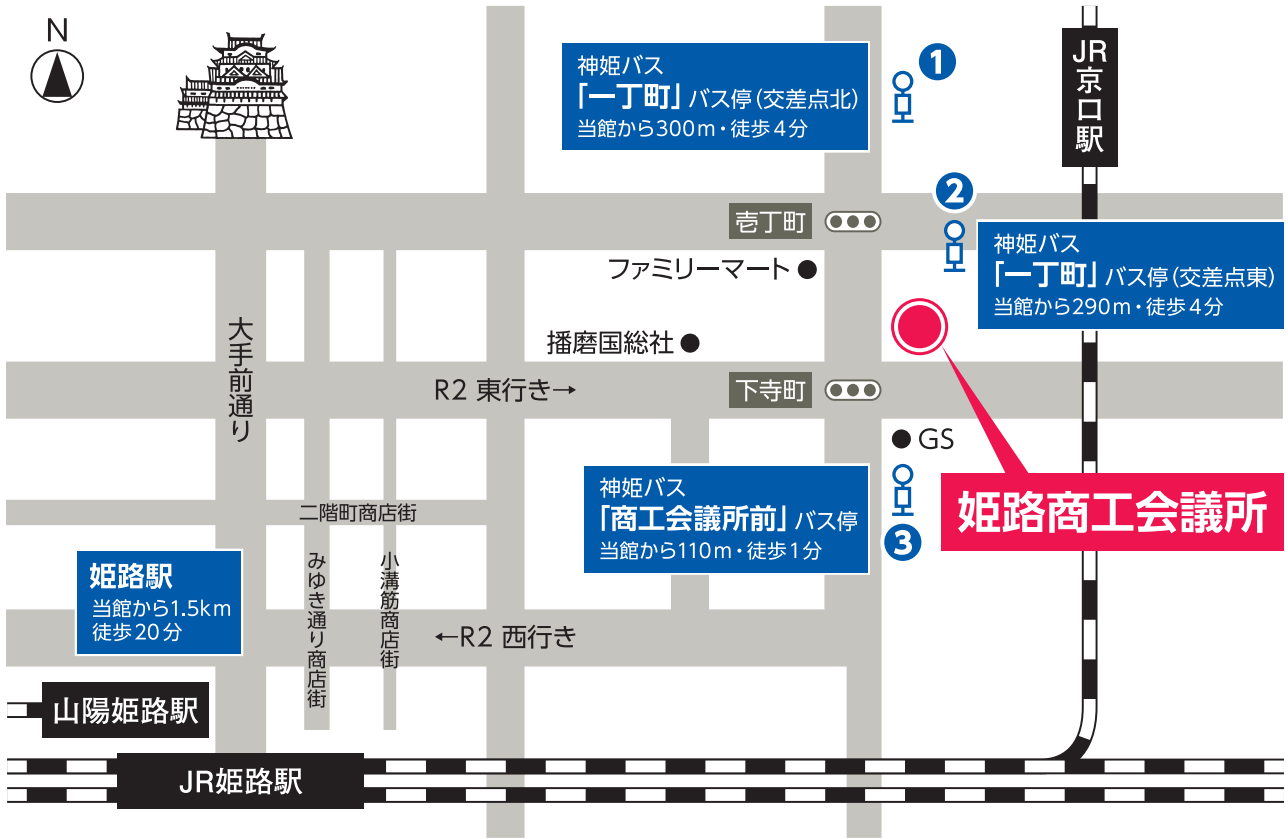

バスご利用案内

姫路商工会議所 → 姫路駅

バス時刻表 (姫路駅方面)

① 「一丁町(交差点北)」バス停 時刻表
(姫路駅北口行き: 神姫バス) 所要時間: 約10分 運賃: 190円

平日	時	9	10	11	12	13	14	15	16	17	18	19	20
	分	20	10	04	10	39	20	00	01	01	02	06	43
		34	50	10	35	59	59	33	20	20	25	21	
		45		30					53		47		

土日祝	時	9	10	11	12	13	14	15	16	17	18	19	20
	分	02	30	02	00	00	00	00	17	20	40	14	10
	30	59	20	23	33	30	18	50	59			34	
	54		59	59	59	59	50	59	59				
	59						59						

② 「一丁町(交差点東)」バス停 時刻表
(姫路駅北口行き: 神姫バス) 所要時間: 約10分 運賃: 190円

③ 「商工会議所前」バス停 時刻表
(姫路駅北口行き: 神姫バス) 所要時間: 約10分 運賃: 190円

平日	時	9	10	11	12	13	14	15	16	17	18	19	20
	分			03	28	36	28	36	18	06		02	02
									58			49	

土日祝	時	9	10	11	12	13	14	15	16	17	18	19	20
	分	52	52	56	56	56	56	56	56	56	57	55	46

※ は、それぞれ同じバスです。(「一丁町(交差点東)」→「商工会議所前」経由)