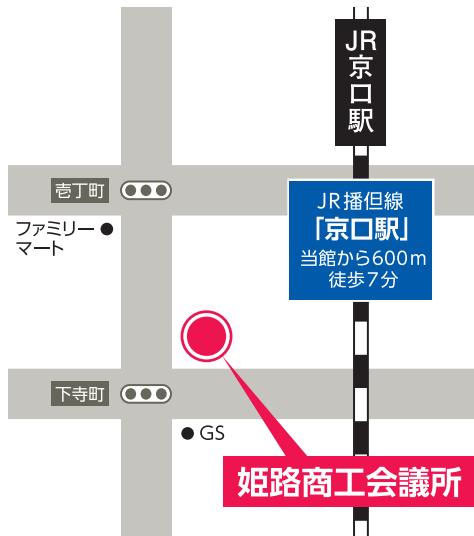

電車ご利用案内

JR京口駅

「JR京口駅」時刻表（姫路駅方面）

所要時間：約3分 運賃：150円

| 時 | 7 | 8 | 9 | 10 | 11 | 12 | 13 | 14 | 15 | 16 | 17 | 18 | 19 | 20 | 21 | 22 | 23 | 24 |
|----|----|----|----|----|----|----|----|----|----|----|----|----|----|----|----|----|----|----|
| 平日 | 04 | 01 | 12 | 11 | 16 | 29 | 01 | 14 | 24 | 26 | 11 | 06 | 13 | 08 | 22 | 22 | 22 | 22 |
| | 19 | 15 | 42 | 39 | 56 | | 39 | 55 | 55 | 47 | 31 | 06 | 30 | 03 | 23 | | | |
| | 40 | 31 | | | | | | | | | | 49 | 50 | 47 | | | | |
| | | 45 | | | | | | | | | | | | | | | | |

「JR京口駅」時刻表（寺前・和田山方面）

| 時 | 7 | 8 | 9 | 10 | 11 | 12 | 13 | 14 | 15 | 16 | 17 | 18 | 19 | 20 | 21 | 22 | 23 | 24 |
|----|----|----|----|----|----|----|----|----|----|----|----|----|----|----|----|----|----|----|
| 平日 | 05 | 24 | 12 | 25 | 02 | 14 | 14 | 35 | 10 | 13 | 11 | 14 | 06 | 01 | 07 | 07 | 07 | 07 |
| | 26 | 44 | 42 | | 35 | 46 | 53 | | 42 | 34 | 31 | 31 | 29 | 23 | 36 | 36 | 36 | |
| | 54 | | | | | | | | | 54 | 52 | 49 | 40 | 46 | | | | |

※黄色ぬりつぶしは「福崎」行き。その他は「寺前」行き。