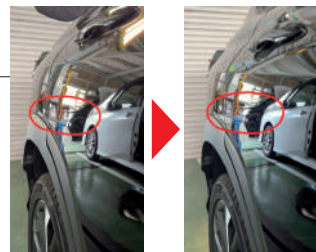

Dent Repair Craft Works

(店舗所在地) 〒679-4156
たつの市揖保町揖保上446-1
代表者:玉谷 直哉
MOBILE. 080-6365-7131
FAX. 079-256-1740
URL <https://www.dent-craftworks.com/>
MAIL. dent.craftworks@gmail.com
定休日:不定

ビフォー

アフター

車の凹みを塗装せずに修復する「デントリペア」専門店です。ドアパンチや雹害など幅広く対応し、短時間・低コストでキレイに仕上げます。日本デントショップ認定技術者・国家2級整備士として14年の経験を活かし、1台1台丁寧に施工。姫路を中

心に出張修理を行い、たつの市に自社修理工場を完備しております。販売店様・整備工場様・一般のお客様までお気軽にご相談ください。

一言 小さな凹みもお気軽にご相談ください。

アクセル・ブレーキ踏み間違い加速抑制装置

化成品・自動車部品 製造・販売

日本反射器工業株式会社

〒672-8023 姫路市白浜町甲781-1
代表者:岡崎 善樹
TEL. 079-246-7200 FAX. 079-246-0336
URL <https://smacx.jp>
MAIL. info@okazaki-sg.jp
定休日:土・日・祝