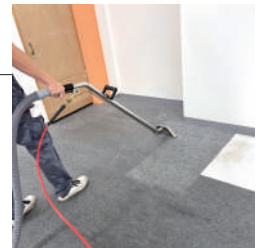

あかしや

〒670-0871 姫路市伊伝居116-3
代表者:関本 優
TEL. 079-227-1484 FAX. 079-285-0752
URL <https://a-himeji.jp/>
MAIL. info@a-himeji.jp
定休日:不定休
営業時間:8:00~18:00