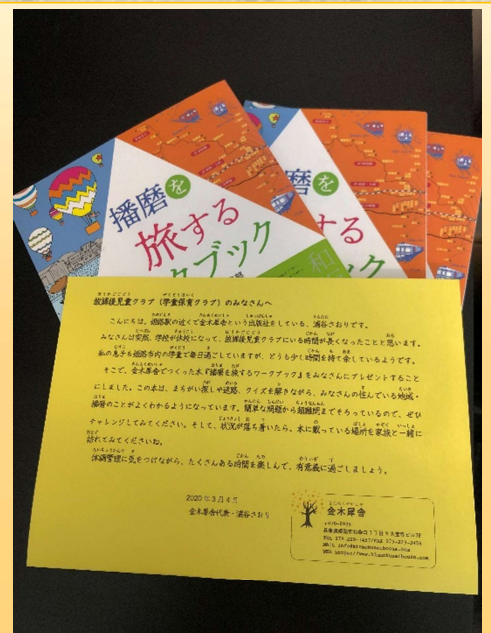

経営に打撃を受けながらも工夫を凝らした取り組みで活路を切り開こうとされている方

感染防止に努めながら私たちの暮らしを守るために働かれている方

一刻も早く感染拡大が収束するよう「ステイホーム」を続けられている方…

姫路商工会議所は、新型コロナウイルス感染症と戦う皆様を応援します！

がんばってます！！

新型コロナウイルス感染症が拡大し、経済への影響はリーマンショック時以上、世界恐慌以来とも言われています。姫路商工会議所は、新型コロナウイルス感染症を乗り越えるために頑張っている皆様をご紹介します。

FAX：079-229-3458

URL：<https://kinmokuseibooks.com>

MAIL：uratani@kinmokuseibooks.com

金木犀舎さん、がんばっています！

姫路市内の学童に『播磨を旅するワークブック』を寄贈しました！

新型コロナウイルス感染症にともなう臨時休校が始まってすぐの3月4日、教育委員会を通して姫路市内の学童 67 校に各5冊ずつ、予備を含めて計 340 冊の『播磨を旅するワークブック』（弊社刊）を寄贈しました。

学校も習い事もなくなって、毎日学童で過ごすことになった子どもたちに、間違いさがしや迷路で遊びながら播磨のことを知るきっかけにしてみたらという願いからです。実際に子どもたちがこの本でよく遊んでくれていると聞き、うれしく思っています。

小さな出版社ですが、これからも地域で愛される本を作っていきたいと思っています。来月(7月)からロゴマークもこちらのものに新しく変わります！

姫路商工会議所もがんばってます！！